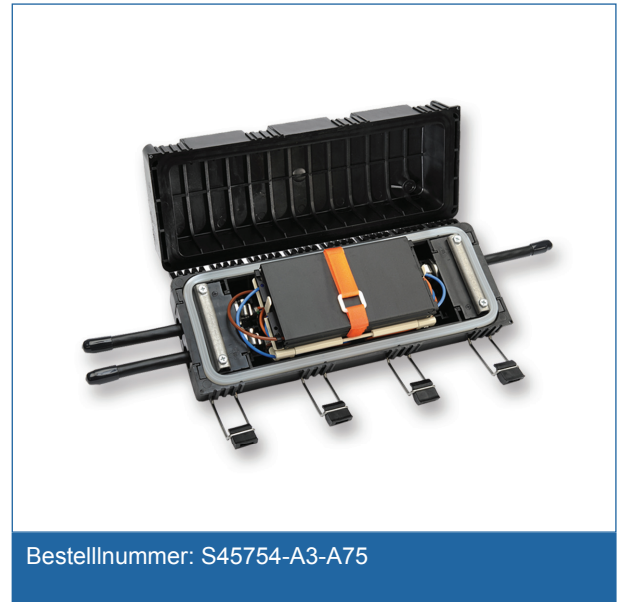

UCAO 3 - 6 Universal-Inlinemuffe

3 - 6 Universal-Inlinemuffe für bis zu 24 x Spleißschutz

CORNING

Die Muffe UCAO schützt Spleiße an LWL Verbindungs-, Abzweig- und Aufteilungskabeln. Zudem bietet sie eine ausgezeichnete Kabelabfangung und Platz zum Ablegen der Bündelader-Überlängen.

Aufgrund ihrer kompakten Bauform eignet sie sich besonders zum Verbinden von Verteilerkabeln mit niedriger bis mittlerer Faserzahl. Die Muffe ist ohne spezielle Werkzeuge zu montieren, lässt sich sehr schnell und leicht öffnen und wiederverschließen. Dieses macht die UCAO MFT zur idealen Muffe für Verteil-, bzw. Accessesebenen.

Der Muffenkörper besteht aus zwei witterungsbeständigen Kunststoff-Halbschalen. Ein dauerelastischer Silikonring dichtet die Halbschalen gegeneinander ab.

Die beiden Kabeleinführungen an jeder Stirnseite der Muffe können Kabel bis zu 18 mm Außendurchmesser aufnehmen.

Die Muffe kann bis zu 2 Spleiskassetten mit einer Kapazität von jeweils bis zu 12 Fasern aufnehmen.

Bestellnummer: S45754-A3-A75

Eigenschaften und Vorteile

Einsetzbar im Erdreich, in Schächten und in Luftkabelstrecken

Für Verbindungs- und Abzweigkabel

Der Haupteingangsöffnung kann auch für ungeschnittene Kabel verwendet werden

Schneller und einfacher Zugriff auf jede einzelne Spleißkassette

Für bis zu 168 Spleißen

Wiederverwendbare Silikondichtung

IP 68