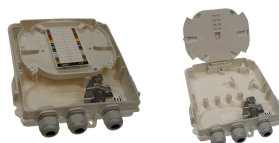

## Produktübersicht

ACE-Abschlussboxen sind in unterschiedlichen Größen und Konfigurationen erhältlich. Die kleinen und sehr kompakten Boxen werden direkt beim Kunden installiert, beispielsweise in Einfamilienhäusern. Die mittleren und großen Varianten sind für die Installation in Mehrfamilienhäusern, üblicherweise in Kellern, Hauseingangsräumen und Fluren geeignet.

ACE box A inkl. Schloss - ANT Halter  
210 x 175 x 45 mm (hxbxt)

## Produkteigenschaften

Höhe	210 mm
Breite	175 mm
Tiefe	45 mm
Werkstoff	Kunststoff
RAL-Nummer	9001
Farbe	Weiß
Anzahl PG-Verschraubungen	3
Durchmesser Eingangskabel	6/12 mm
Abschließbar	Ja
Patchmöglichkeit	Ja
Einschließlich Adapter	Nein
Adaptertyp	SC
Zahl der Adapter	8
Spleißmöglichkeit	Ja
Max. Zahl der Spleißhalter	1
Einschließlich Pigtails	Nein